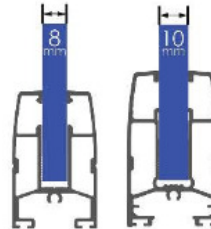

2 Farklı Cam Tipi

Sistemde, 8 mm ve 10 mm olmak üzere 2 farklı cam tipi kullanılabilir. Sistemin uygulanacağı yere göre cam seçimi yapılabilir.